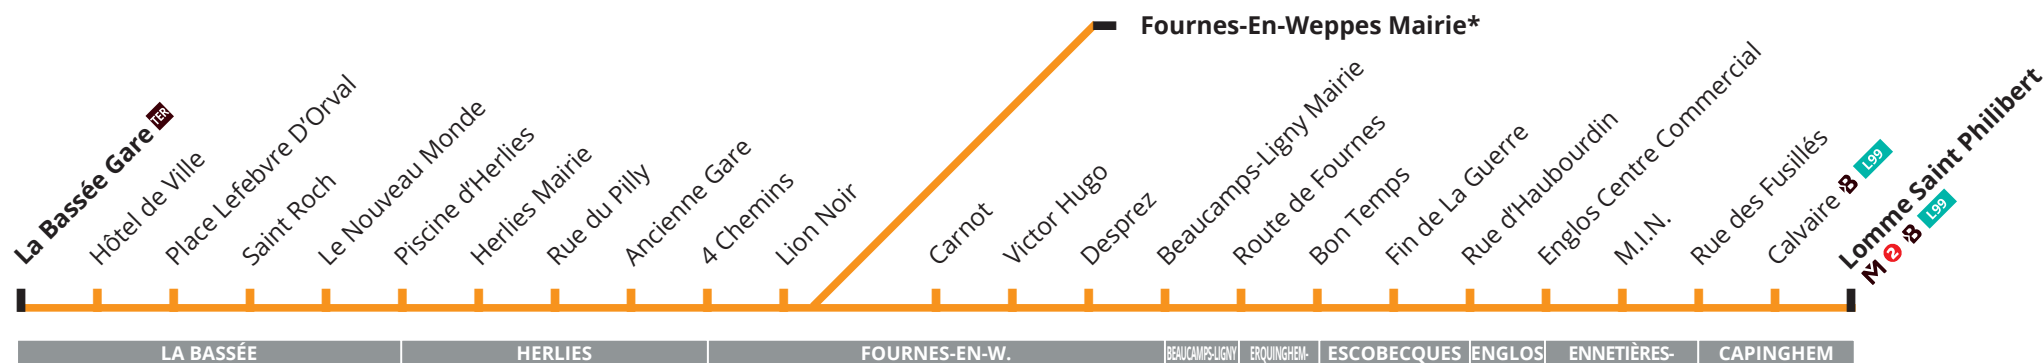

CORRESPONDANCES

Métro ligne 2
Liane
SNCF
* uniquement en période scolaire